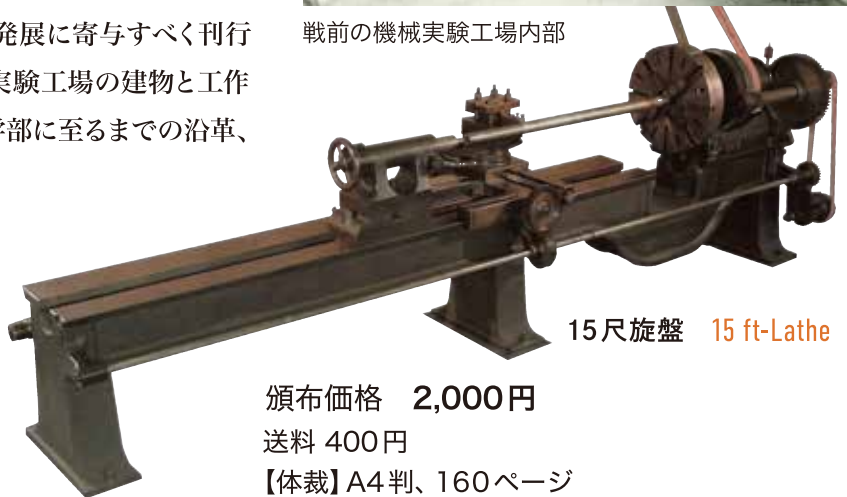

平成29年11月刊行 

熊本大学工学部創立120周年記念

熊本高等工業学校

熊本大学工学部研究資料館図録

収藏品写真、古写真など280点を
解説とともに掲載 英文付き

熊本高等工業学校と後継の本学工学部は、明治以来優れた技術者を多数輩出し、日本の近代化と発展に大きく貢献してきた。本書は本学卒業生、学生、教職員がその燦たる歴史を誇りに思い、将来の更なる発展に寄与すべく刊行される。国指定重要文化財の機械実験工場の建物と工作機械を中心に、収藏品を紹介し、工学部に至るまでの沿革、学校生活等を紹介する。

戦前の機械実験工場内部

15尺旋盤 15 ft-Lathe

頒布価格 2,000円

送料 400円

【体裁】A4判、160ページ

【編集】工学部研究資料館図録編集委員会

お申込

熊本大学工業会事務局にて先行予約受付中！ ※平成29年11月より順次発送致します。
8月発行の工業会会報綴じ込みの振替用紙でお申込みください。（11月以降は事務局でも直接購入可）