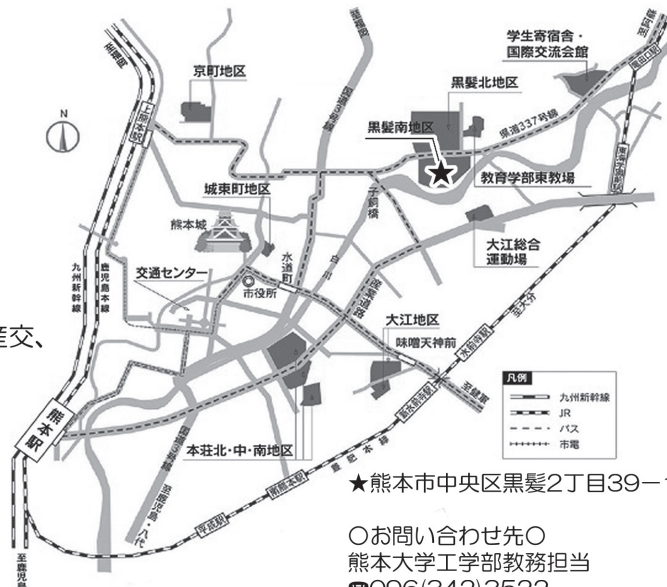

などなど…

今年はどんな実験があるのか楽しみだね！

(※実験テーマや内容を変更する場合があります。)

交通案内

(2019年8月現在)

【JR熊本駅から】

- 産交バス：楠団地、光の森産交行き等「熊本大学前」下車
- 都市バス：第一環状線[駅2]「子飼橋」下車徒歩10分

【JR上熊本駅から】

- 都市バス：第一環状線[駅1]、昭和町線[子5](子飼橋経由)「子飼橋」下車徒歩10分

【交通センターから】

- 産交バス、電鉄バス：楠団地、武蔵ヶ丘(子飼橋経由)、光の森産交、大津行き等「熊本大学前」下車

【JR竜田口駅から】

- 産交バス、電鉄バス：交通センター行き「熊本大学前」下車

☆注意：変更がある可能性がありますので
最新の交通情報をご覧ください。

★熊本市中央区黒髪2丁目39-1

○お問い合わせ先○
熊本大学工学部教務担当
☎096(342)3522